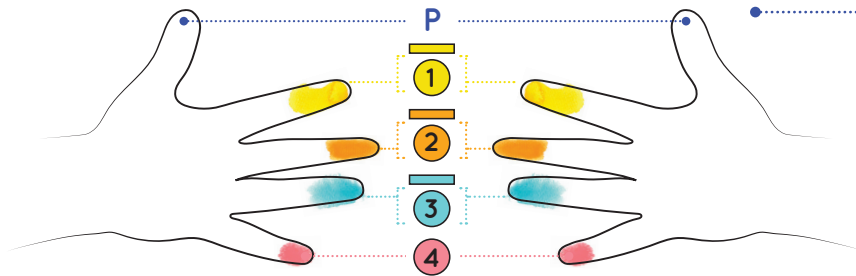

www.artefactos.org/flow

Para cualquier consulta
póngase en contacto
con nosotros a través de
nuestro correo electrónico

flow@artefactos.org

CUIDADO DE LA FLAUTA DULCE

1. Maneje siempre con cuidado el instrumento para evitar dañarlo o perder alguna de sus piezas.
2. Dado que los niños de corta edad podrían tragarse accidentalmente piezas pequeñas tales como los imanes, asegúrese de mantener el instrumento alejado de los más pequeños. En caso de ingestión accidental, consulte inmediatamente a un médico.
3. Después de tocar la flauta, para limpiar la humedad de la cabeza se recomienda soplar muy fuerte en la boquilla.
4. La embocadura es la parte que se ensucia más fácilmente; manténgala siempre limpia. Limpie también la superficie exterior cuando se ensucie. NUNCA use bencina o alcohol de metilo.
5. Después de tocar, limpie la humedad del interior (use tela con la menor cantidad de hilos posible); luego coloque la flauta en su funda en posición horizontal.
6. Evite la luz directa del sol, la exposición a estufas y otras altas temperaturas, y al exceso de humedad.
7. Por favor, no use la flauta [flow] para ninguna actividad que no sea la musical. Se recomienda seguir las instrucciones de uso de este manual, para evitar daños posteriores.
8. Posible reacción por alergia al níquel, este producto contiene pequeños imanes.

[flow]

MANUAL DE INSTRUCCIONES

DIAGRAMA

Mira las teclas que usas con cada mano

ORIFICIO ABIERTO

ORIFICIO CERRADO

PULSAMOS ABRE

NO PULSAMOS CERRADO