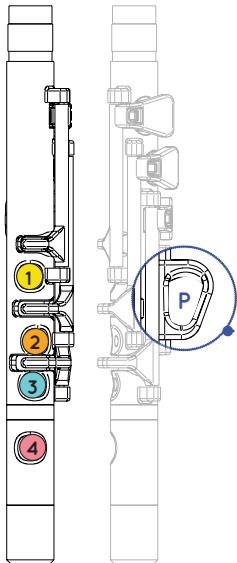

[flow]

MANUAL DE INSTRUCCIONES

DIAGRAMA

Mira las teclas que usas con cada mano

ORIFICIO ABIERTO

ORIFICIO CERRADO

PULSAMOS ABRE

NO PULSAMOS CERRADO

SÍMBOLOS

de movimientos y lenguaje musical

NOTAS

Formación de notas según los orificios que se cierran o las teclas que pulsamos

DO	RE	MI	FA	SOL	LA	SI	DO'	SI b	FA#
Yellow bar	Yellow bar	Yellow bar	Yellow bar	White bar	White bar	White bar	Yellow bar	White bar	White bar
Orange bar	Orange bar	Orange bar	Orange bar	White bar	White bar	Orange bar	White bar	Orange bar	Orange bar
Teal bar	Teal bar	White bar	White bar	White bar	Teal bar	Teal bar	White bar	White bar	Teal bar
Pink bar	White bar	White bar	White bar	White bar	White bar	White bar	White bar	White bar	White bar